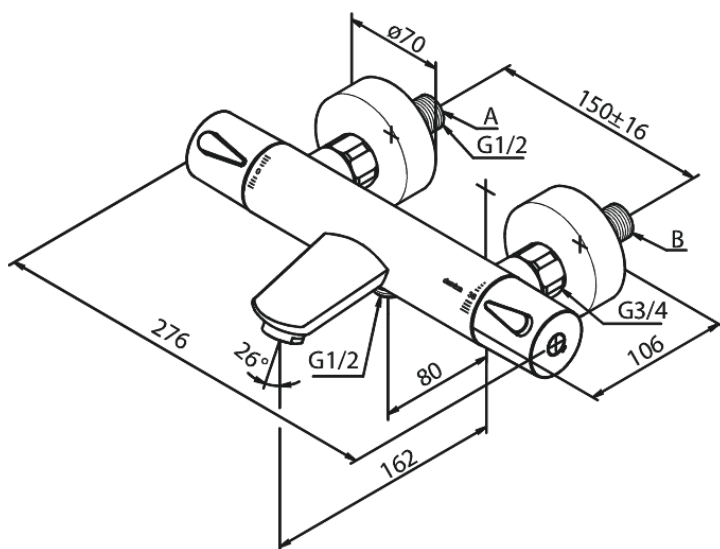

Silhouet

Thermostat bain/douche

N° d'article : 745006100

Finitions : Noir mat

Gammes : Silhouet

Code EAN : 5708516825661

Caractéristiques:

Cartouche céramique

Entraxe standard 150 mm

Raccords excentriques & rosaces 3/4" inclus

Sortie de douche 1/2"

Fonctions techniques

FM Mattsson Nederland BV
Bosuil 10, 3931 GG Woudenberg

+31 (0) 85 - 401 87 80 info@damixa.nl

Pour plus d'informations, visitez <https://damixa.nl>