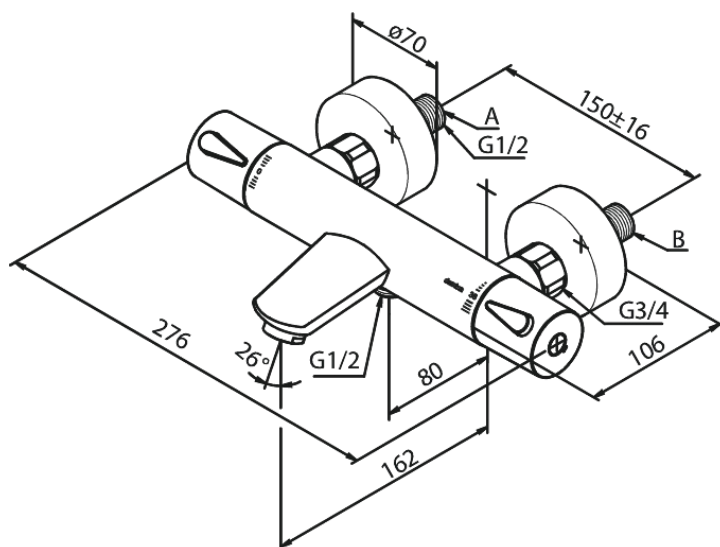

Silhouet

Thermostat bain/douche

N° d'article : 745006100

Finitions : Noir mat

Gammes : Silhouet

Code EAN : 5708516825661

Caractéristiques:

Cartouche céramique

Entraxe standard 150 mm

Raccords excentriques & rosaces 3/4" inclus

Sortie de douche 1/2"

Fonctions techniques

FM Mattsson Nederland BV
Bosuil 10, 3931 GG Woudenberg

+31 (0) 85 - 401 87 80 info@damixa.nl

Pour plus d'informations, visitez <https://damixa.nl>