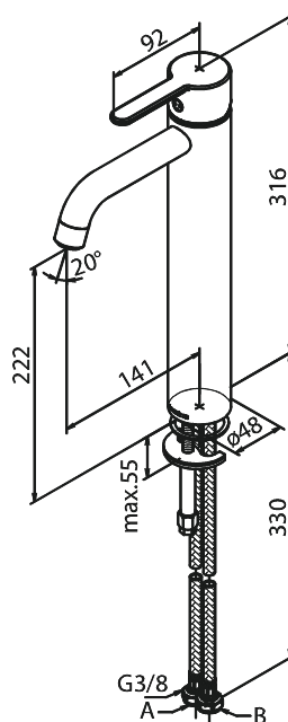

Fonctions techniques

FM Mattsson Nederland BV
Bosuil 10, 3931 GG Woudenberg

+31 (0) 85 - 401 87 80 info@damixa.nl

Pour plus d'informations, visitez <https://damixa.nl>

damixa