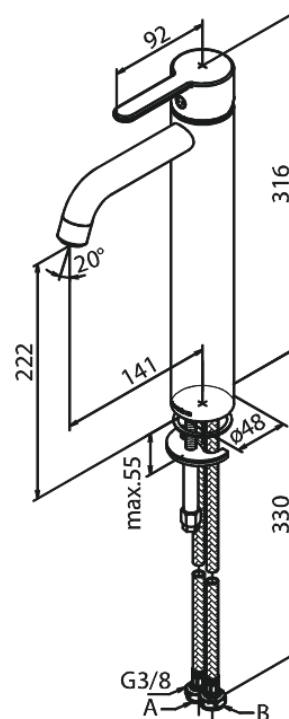

Fonctions techniques

FM Mattsson Nederland BV
Bosuil 10, 3931 GG Woudenberg

+31 (0) 85 - 401 87 80 info@damixa.nl

Pour plus d'informations, visitez <https://damixa.nl>

damixa