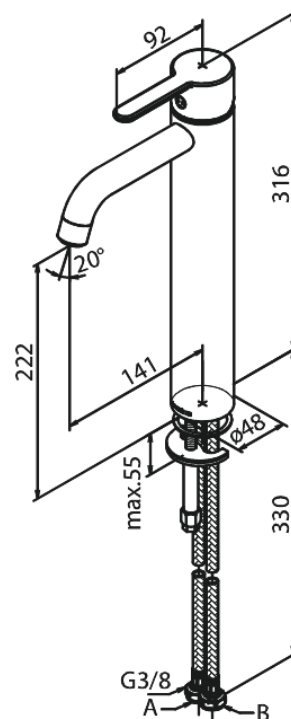

Fonctions techniques

FM Mattsson Nederland BV
Bosuil 10, 3931 GG Woudenberg

+31 (0) 85 - 401 87 80 info@damixa.nl

Pour plus d'informations, visitez <https://damixa.nl>

damixa