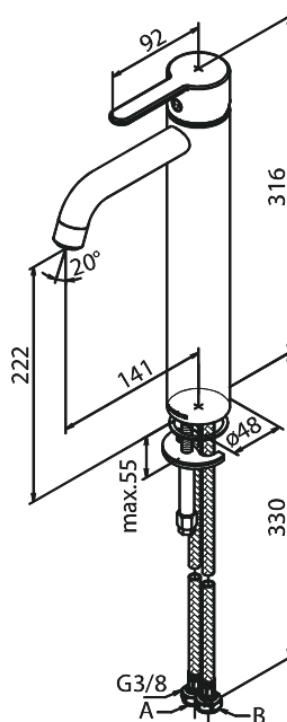

Fonctions techniques

FM Mattsson Nederland BV
Bosuil 10, 3931 GG Woudenberg

+31 (0) 85 - 401 87 80 info@damixa.nl

Pour plus d'informations, visitez <https://damixa.nl>

damixa