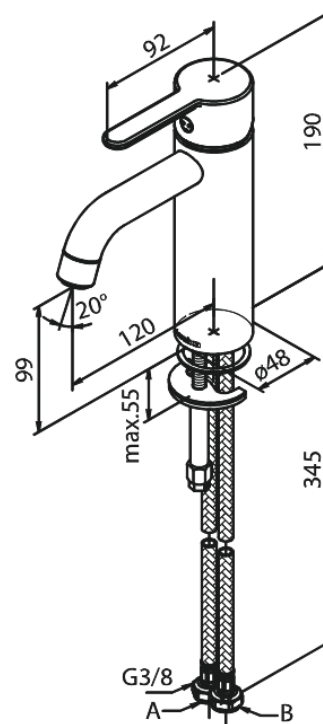

FM Mattsson Nederland BV
Bosuil 10, 3931 GG Woudenberg

+31 (0) 85 - 401 87 80 info@damixa.nl

Pour plus d'informations, visitez <https://damixa.nl>

damixa