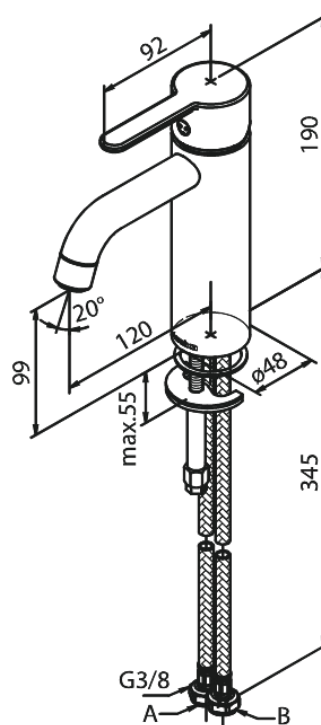

FM Mattsson Nederland BV
Bosuil 10, 3931 GG Woudenberg

+31 (0) 85 - 401 87 80 info@damixa.nl

Pour plus d'informations, visitez <https://damixa.nl>

damixa