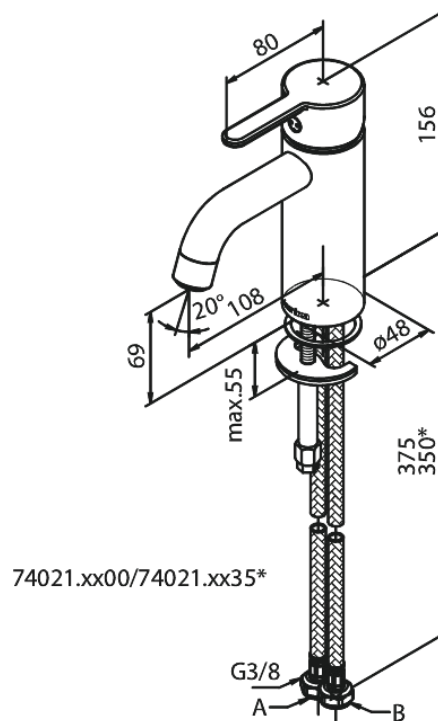

Fonctions techniques

FM Mattsson Nederland BV
Bosuil 10, 3931 GG Woudenberg

+31 (0) 85 - 401 87 80 info@damixa.nl

Pour plus d'informations, visitez <https://damixa.nl>

damixa