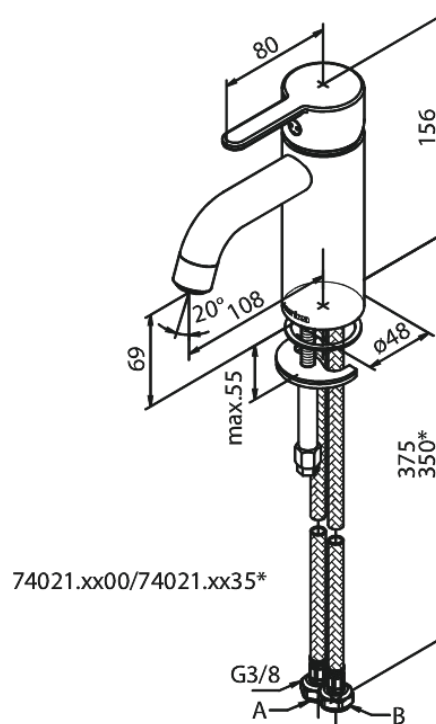

Fonctions techniques

FM Mattsson Nederland BV
Bosuil 10, 3931 GG Woudenberg

+31 (0) 85 - 401 87 80 info@damixa.nl

Pour plus d'informations, visitez <https://damixa.nl>

damixa