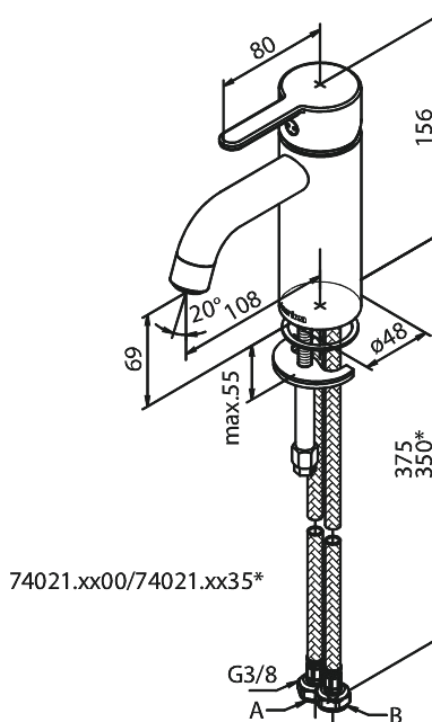

Fonctions techniques

FM Mattsson Nederland BV
Bosuil 10, 3931 GG Woudenberg

+31 (0) 85 - 401 87 80 info@damixa.nl

Pour plus d'informations, visitez <https://damixa.nl>

damixa