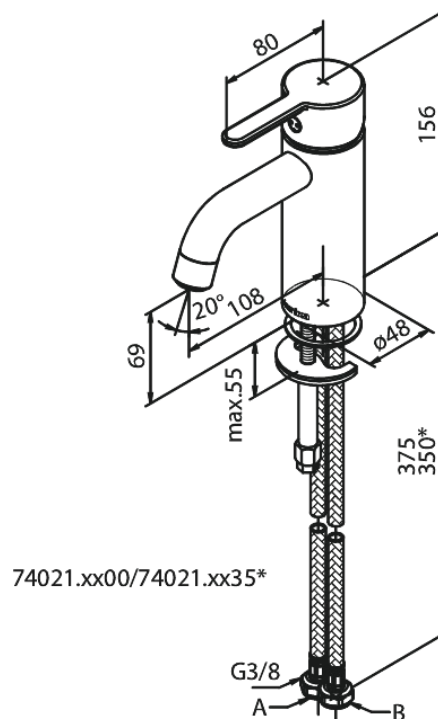

Fonctions techniques

FM Mattsson Nederland BV
Bosuil 10, 3931 GG Woudenberg

+31 (0) 85 - 401 87 80 info@damixa.nl

Pour plus d'informations, visitez <https://damixa.nl>

damixa