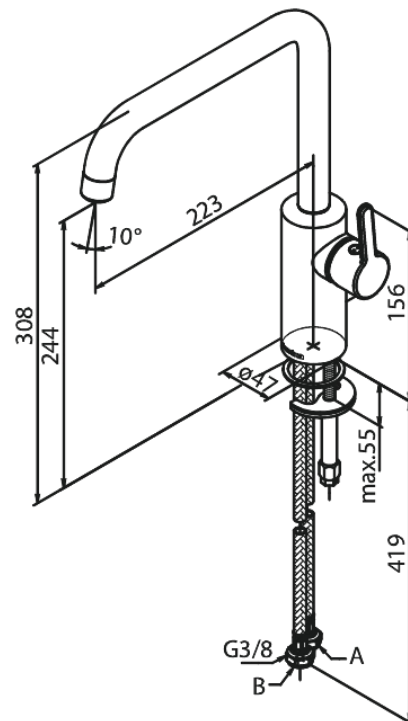

Fonctions techniques

FM Mattsson Nederland BV
Bosuil 10, 3931 GG Woudenberg

+31 (0) 85 - 401 87 80 info@damixa.nl

Pour plus d'informations, visitez <https://damixa.nl>

damixa