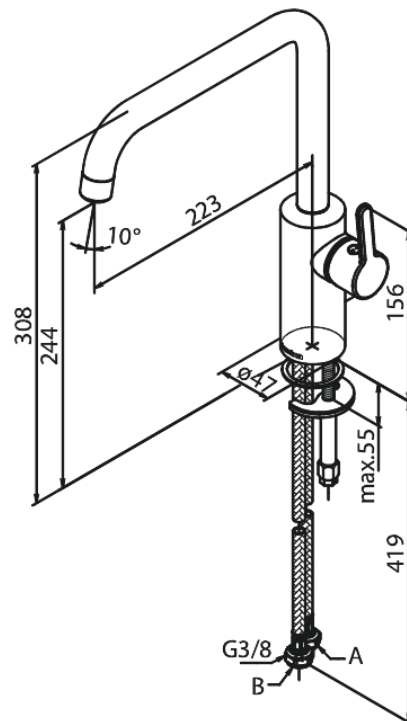

Silhouet

Mitigeur évier

N° d'article : 740864600
Finitions : Acier PVD
Gammes : Silhouet

Code EAN : 5708516824763

Caractéristiques:

Limiteur 120°
Cartouche céramique
Cold-Start
Rub-Clean
8 litres / minute

Fonctions techniques