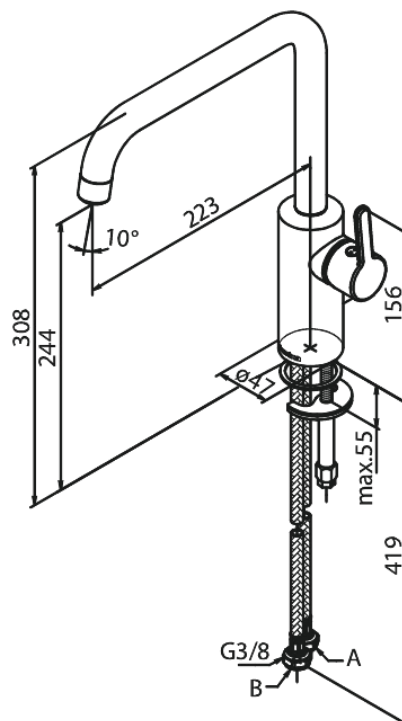

Silhouet

Mitigeur évier

N° d'article : 740864600
Finitions : Acier PVD
Gammes : Silhouet

Code EAN : 5708516824763

Caractéristiques:

Limiteur 120°
Cartouche céramique
Cold-Start
Rub-Clean
8 litres / minute

Fonctions techniques