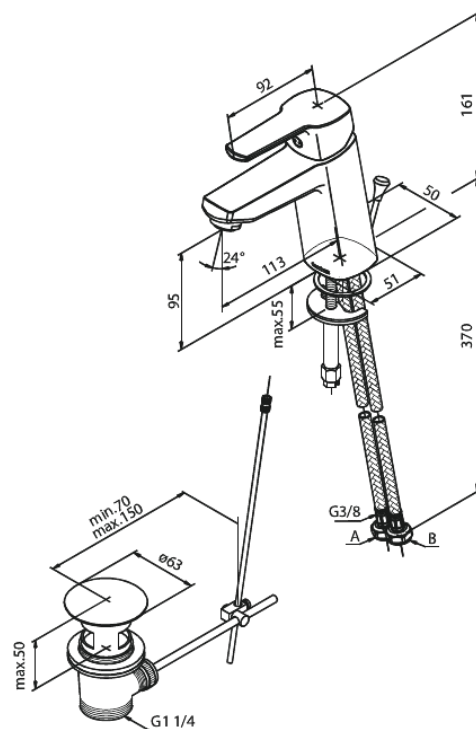

FM Mattsson Nederland BV
Bosuil 10, 3931 GG Woudenberg

+31 (0) 85 - 401 87 80 info@damixa.nl

Pour plus d'informations, visitez <https://damixa.nl>

damixa