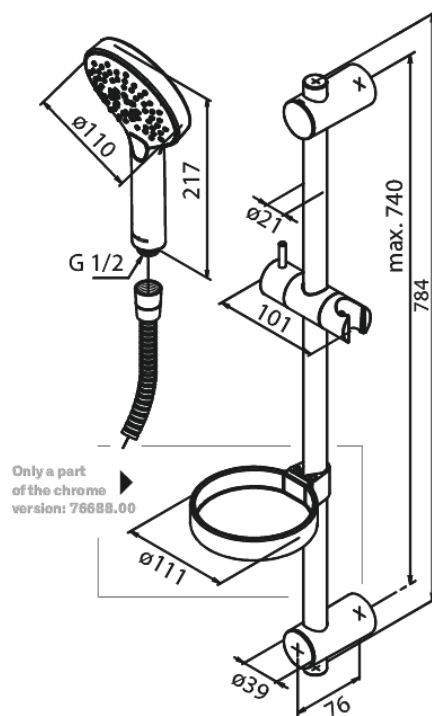

Fonctions techniques

FM Mattsson Nederland BV
Bosuil 10, 3931 GG Woudenberg

+31 (0) 85 - 401 87 80 info@damixa.nl

Pour plus d'informations, visitez <https://damixa.nl>

damixa