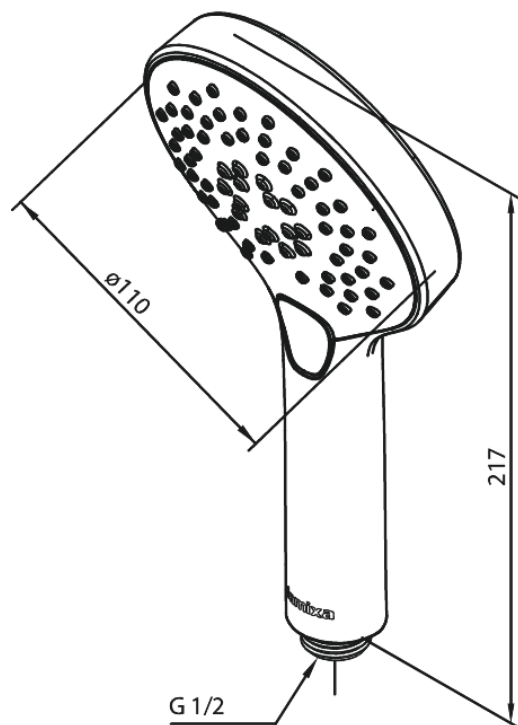

Silhouet

Douchette

N° d'article : 766860000
Finitions : Chromé
Gammes : Silhouet

Code EAN : 5708516824169

Caractéristiques:

Consommation d'eau max. 9 l/min
3 jets

Fonctions techniques

FM Mattsson Nederland BV
Bosuil 10, 3931 GG Woudenberg