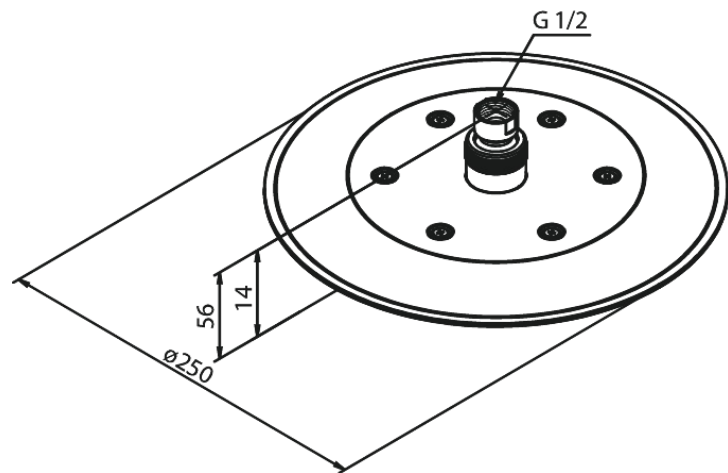

Silhouet

Pomme de tête

N° d'article : 766840000
Finitions : Chromé
Gammes : Silhouet

Code EAN : 5708516824176

Caractéristiques:

Consommation d'eau max. 9 l/min
Ø250mm

Fonctions techniques

FM Mattsson Nederland BV
Bosuil 10, 3931 GG Woudenberg