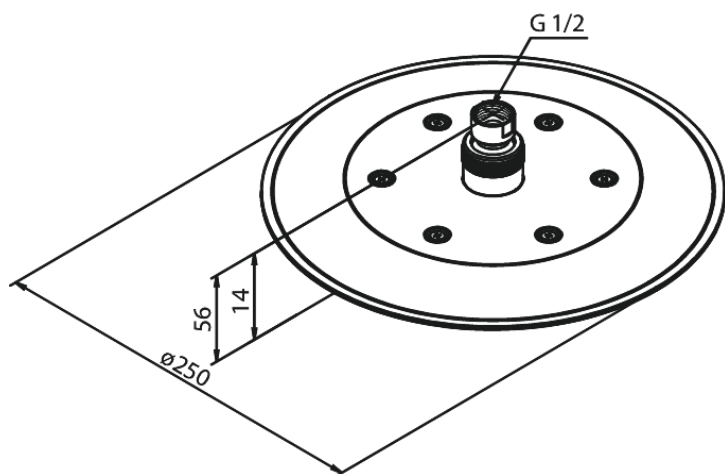

FM Mattsson Nederland BV
Bosuil 10, 3931 GG Woudenberg

+31 (0) 85 - 401 87 80 info@damixa.nl

Pour plus d'informations, visitez <https://damixa.nl>

damixa