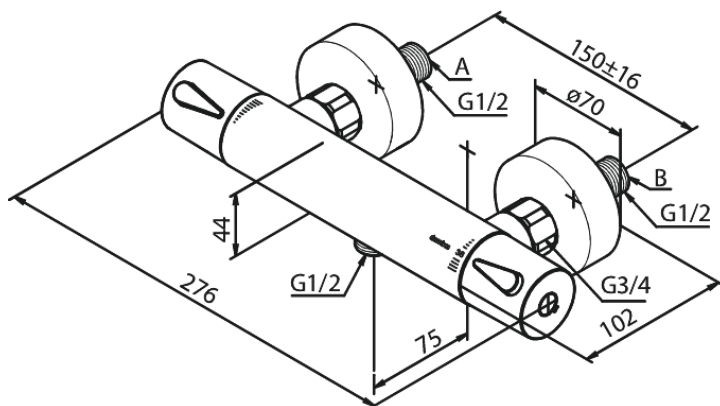

FM Mattsson Nederland BV
Bosuil 10, 3931 GG Woudenberg

+31 (0) 85 - 401 87 80 info@damixa.nl

Pour plus d'informations, visitez <https://damixa.nl>

damixa