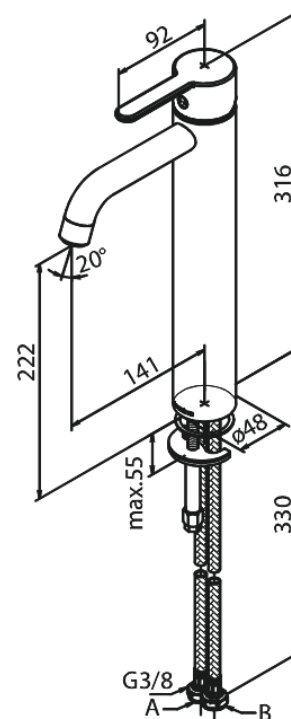

Fonctions techniques

FM Mattsson Nederland BV
Bosuil 10, 3931 GG Woudenberg

+31 (0) 85 - 401 87 80 info@damixa.nl

Pour plus d'informations, visitez <https://damixa.nl>

damixa