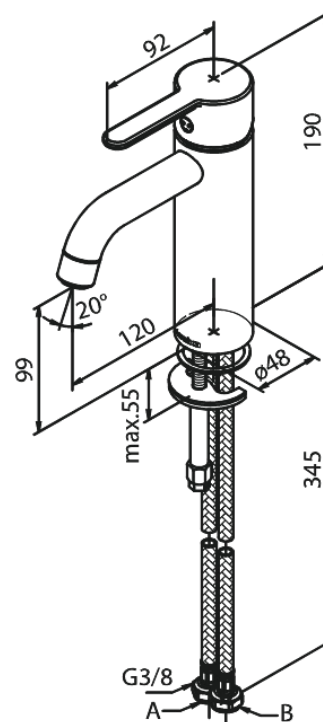

FM Mattsson Nederland BV
Bosuil 10, 3931 GG Woudenberg

+31 (0) 85 - 401 87 80 info@damixa.nl

Pour plus d'informations, visitez <https://damixa.nl>

damixa