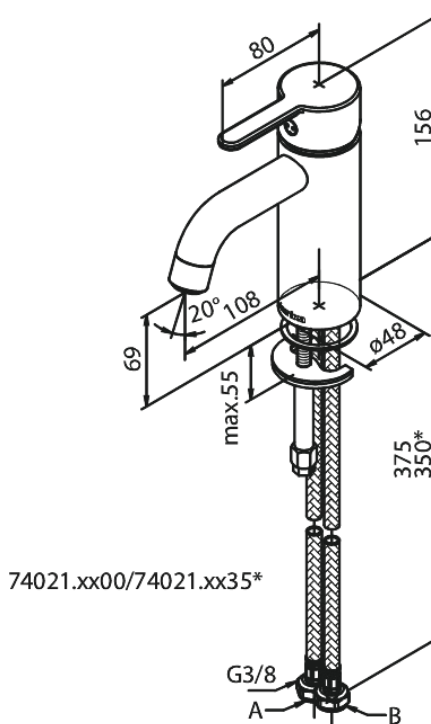

Fonctions techniques

FM Mattsson Nederland BV
Bosuil 10, 3931 GG Woudenberg

+31 (0) 85 - 401 87 80 info@damixa.nl

Pour plus d'informations, visitez <https://damixa.nl>

damixa