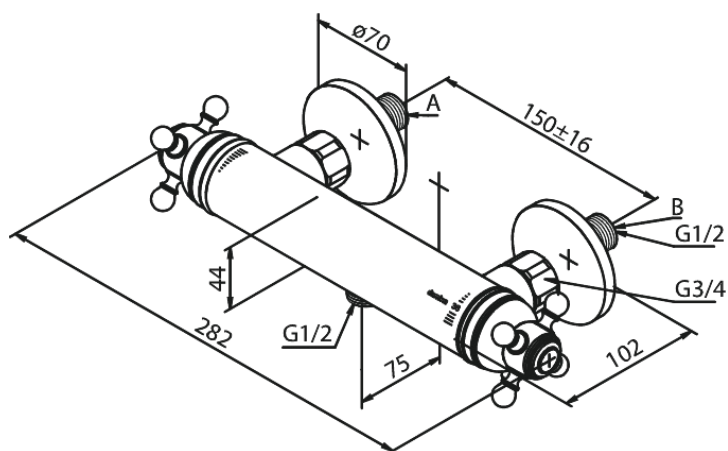

FM Mattsson Nederland BV
Bosuil 10, 3931 GG Woudenberg

+31 (0) 85 - 401 87 80 info@damixa.nl

Pour plus d'informations, visitez <https://damixa.nl>

damixa