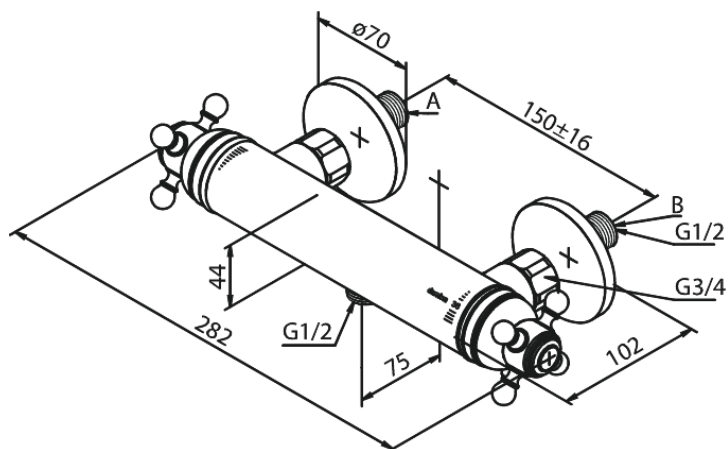

FM Mattsson Nederland BV
Bosuil 10, 3931 GG Woudenberg

+31 (0) 85 - 401 87 80 info@damixa.nl

Pour plus d'informations, visitez <https://damixa.nl>

damixa