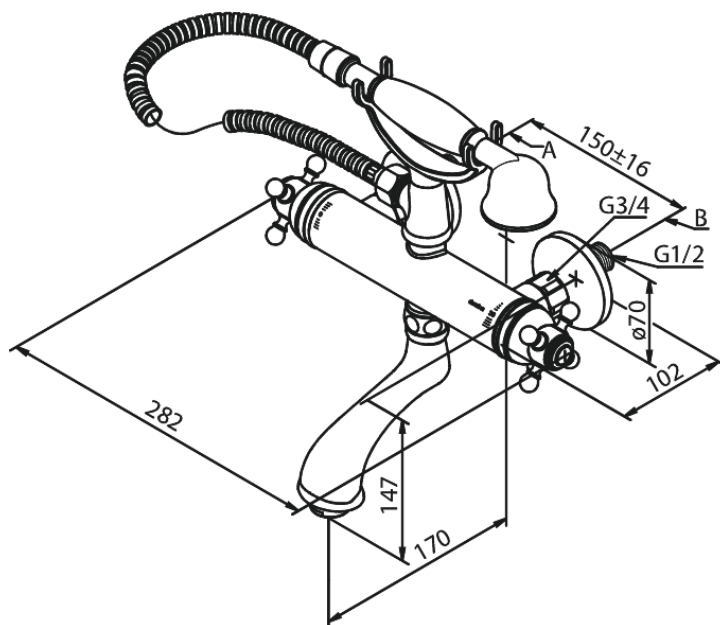

Consommation d'eau max. 15/14 l/min

Sortie de douche 3/4"

Entraxe standard 150 mm

Raccords excentriques & rosaces 3/4" inclus

Tuyau de douche argent Easyflex 1500 mm

Fonctions techniques

FM Mattsson Nederland BV
Bosuil 10, 3931 GG Woudenberg