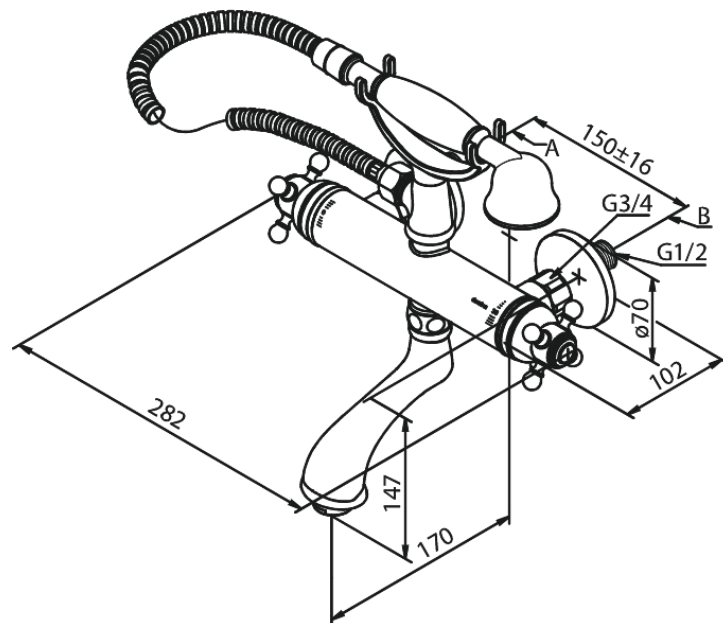

Fonctions techniques

FM Mattsson Nederland BV
Bosuil 10, 3931 GG Woudenberg

+31 (0) 85 - 401 87 80 info@damixa.nl

Pour plus d'informations, visitez <https://damixa.nl>

damixa