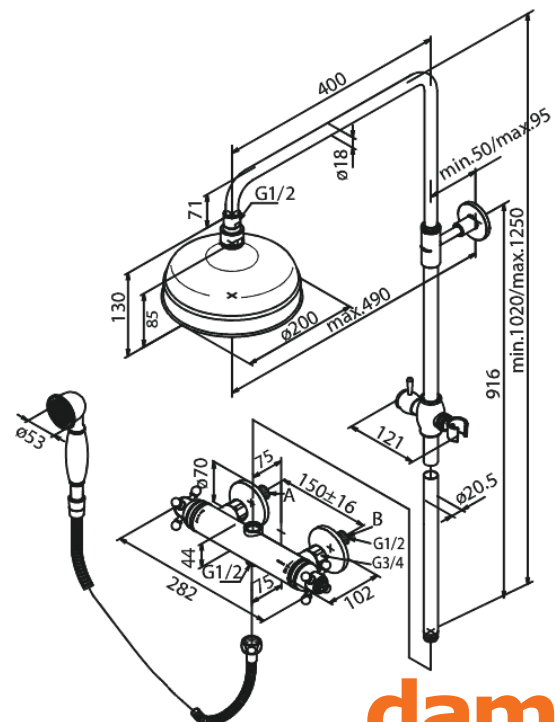

Fonctions techniques

FM Mattsson Nederland BV
Bosuil 10, 3931 GG Woudenberg

+31 (0) 85 - 401 87 80 info@damixa.nl

Pour plus d'informations, visitez <https://damixa.nl>

damixa