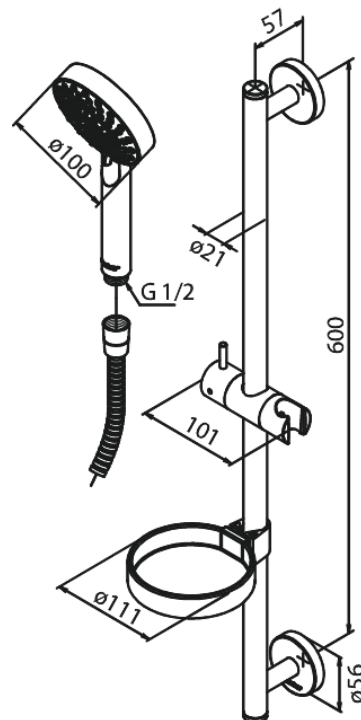

Fonctions techniques

FM Mattsson Nederland BV
Bosuil 10, 3931 GG Woudenberg

+31 (0) 85 - 401 87 80 info@damixa.nl

Pour plus d'informations, visitez <https://damixa.nl>

damixa