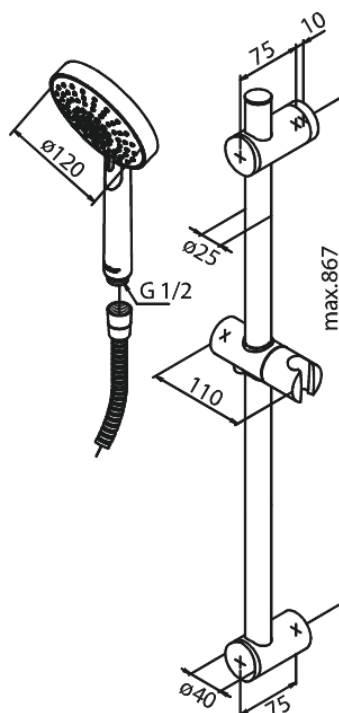

Fonctions techniques

FM Mattsson Nederland BV
Bosuil 10, 3931 GG Woudenberg

+31 (0) 85 - 401 87 80 info@damixa.nl

Pour plus d'informations, visitez <https://damixa.nl>

damixa