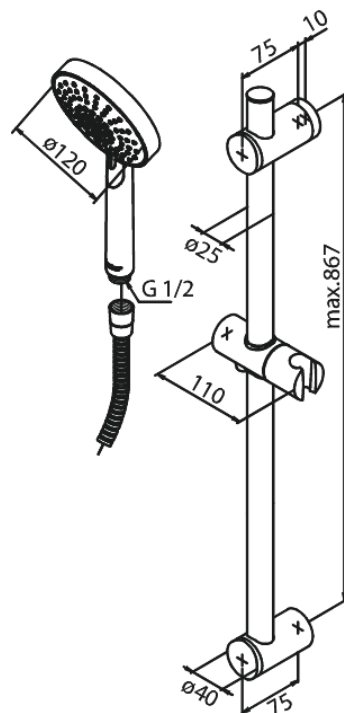

Arc

Kudos Plus

N° d'article : 766703000
Finitions : Chromé
Gammes : Arc

Code EAN : 5708516822448

Caractéristiques:

Consommation d'eau max. 9 l/min
Tuyau de douche argent Easyflex 1750 mm

Fonctions techniques