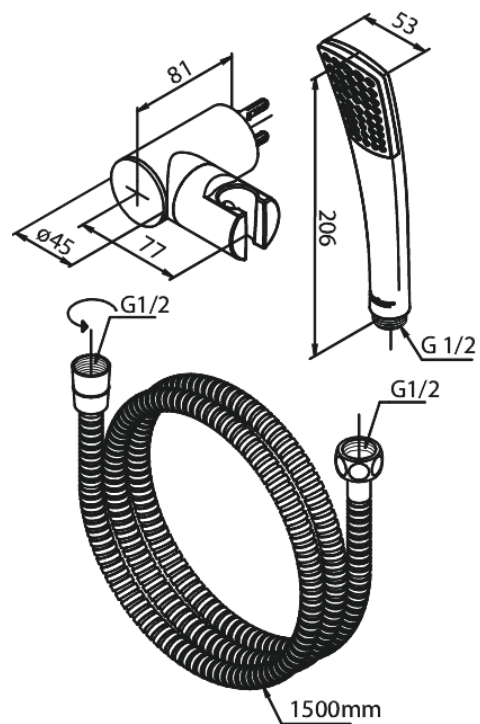

Slate

Set de bain

N° d'article : 766793000
Finitions : Chromé/Noir
Gammes : Slate

Code EAN : 5708516822394

Caractéristiques:

Consommation d'eau max. 9 l/min

Fonctions techniques

FM Mattsson Nederland BV
Bosuil 10, 3931 GG Woudenberg