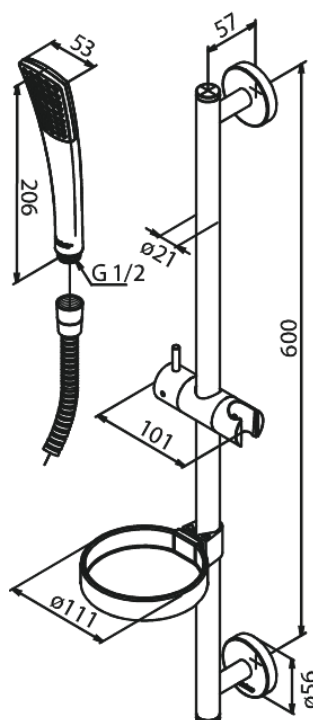

Fonctions techniques

FM Mattsson Nederland BV
Bosuil 10, 3931 GG Woudenberg

+31 (0) 85 - 401 87 80 info@damixa.nl

Pour plus d'informations, visitez <https://damixa.nl>

damixa