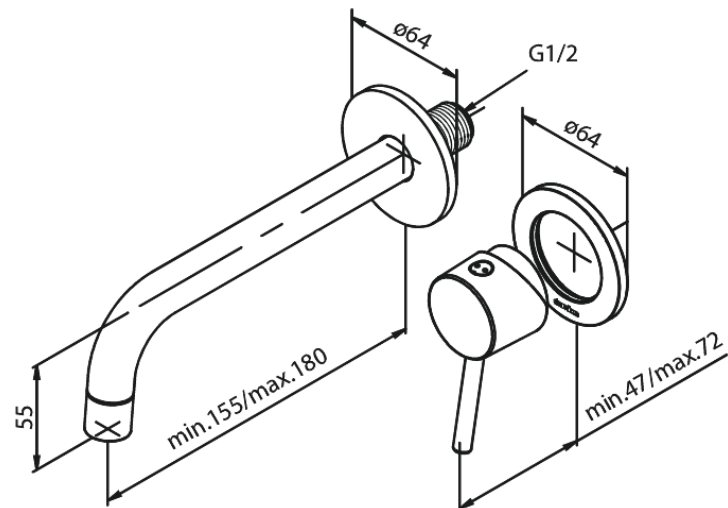

Fonctions techniques

FM Mattsson Nederland BV
Bosuil 10, 3931 GG Woudenberg

+31 (0) 85 - 401 87 80 info@damixa.nl

Pour plus d'informations, visitez <https://damixa.nl>

damixa