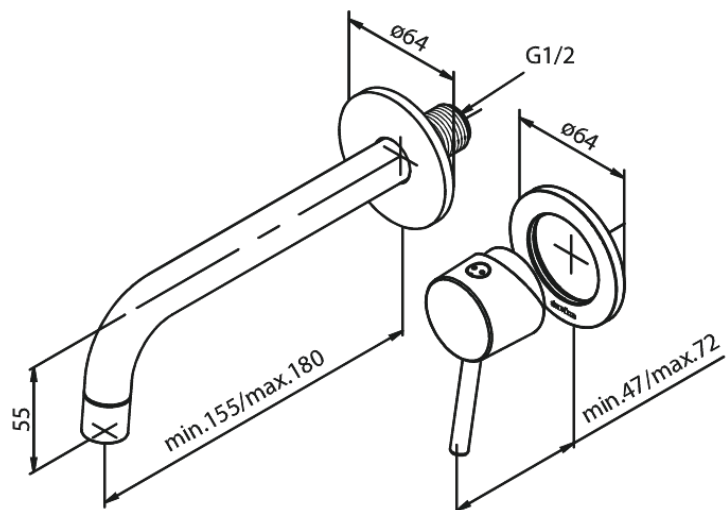

Fonctions techniques

FM Mattsson Nederland BV
Bosuil 10, 3931 GG Woudenberg

+31 (0) 85 - 401 87 80 info@damixa.nl

Pour plus d'informations, visitez <https://damixa.nl>

damixa