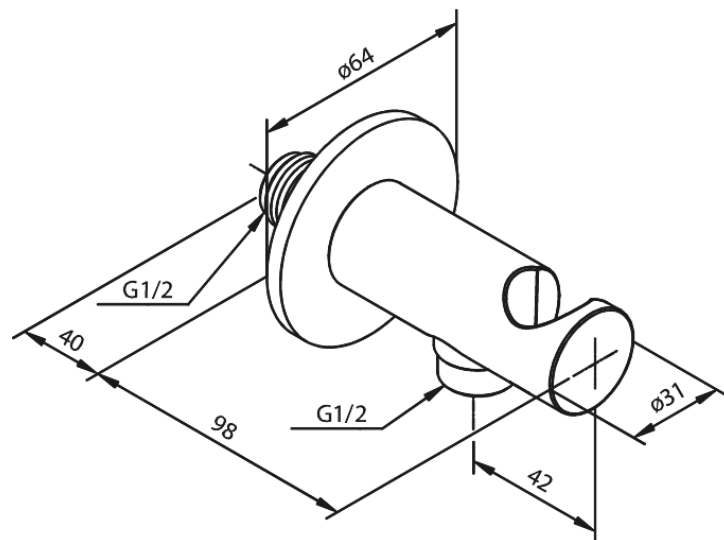

Inbouw

Connexion murale 1/2" avec support de douche

N° d'article : 484460000
Finitions : Chromé
Gammes : Inbouw

Code EAN : 5708516827764

FM Mattsson Nederland BV
Bosuil 10, 3931 GG Woudenberg

+31 (0) 85 - 401 87 80 info@damixa.nl