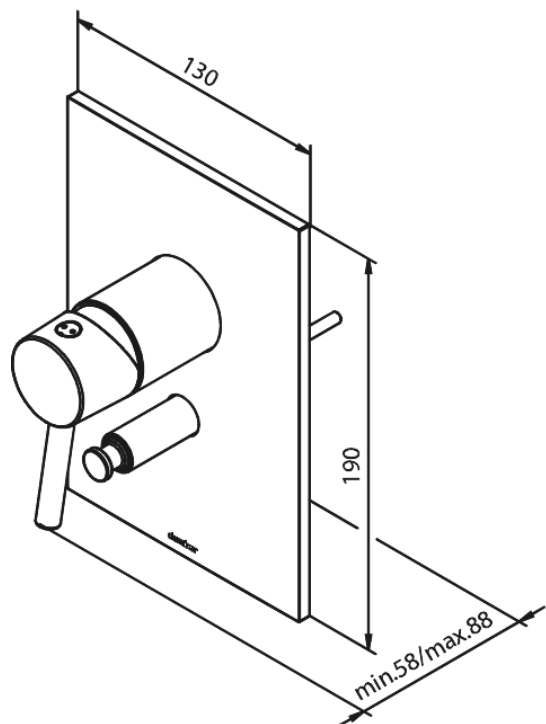

Inbouw

Merkur Set de finition douche

N° d'article : 147030000
Finitions : Chromé
Gammes : Inbouw

Code EAN : 5708516823414

Caractéristiques:

Plaque de recouvrement et poignées en métal

Fonctions techniques

FM Mattsson Nederland BV
Bosuil 10, 3931 GG Woudenberg