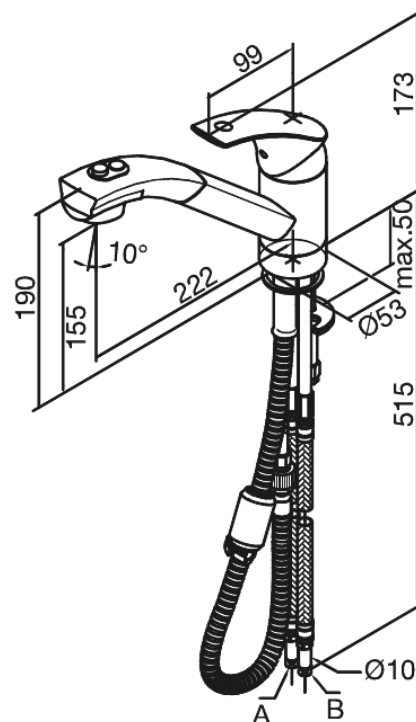

Fonctions techniques

FM Mattsson Nederland BV
Bosuil 10, 3931 GG Woudenberg

+31 (0) 85 - 401 87 80 info@damixa.nl

Pour plus d'informations, visitez <https://damixa.nl>

damixa