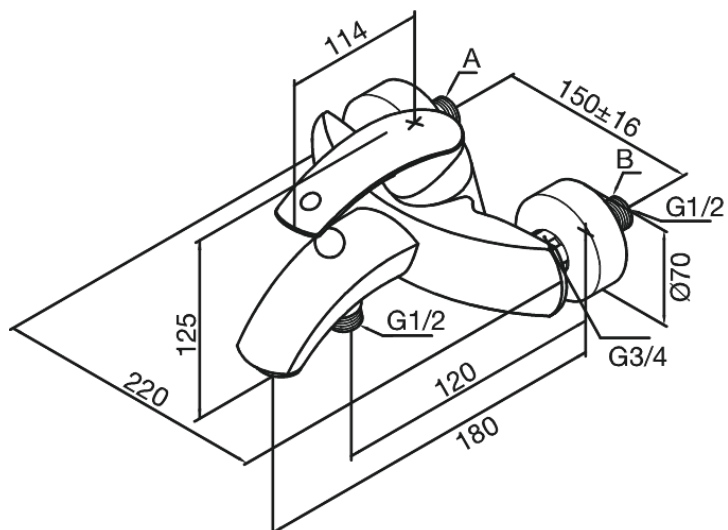

Fonctions techniques

FM Mattsson Nederland BV
Bosuil 10, 3931 GG Woudenberg

+31 (0) 85 - 401 87 80 info@damixa.nl

Pour plus d'informations, visitez <https://damixa.nl>

damixa