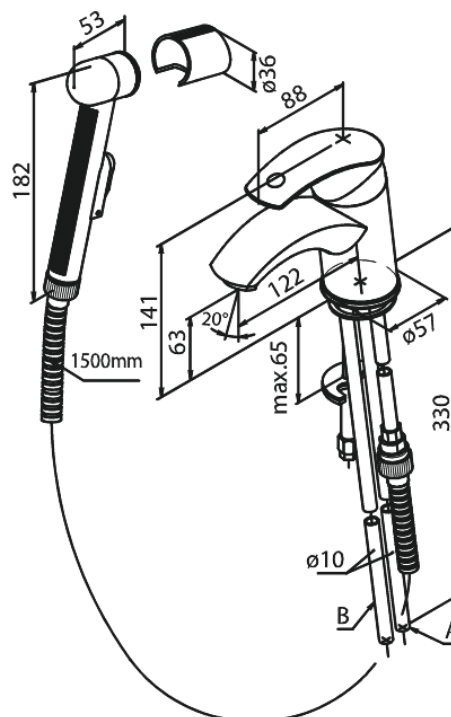

Gala

Mitigeur lavabo avec douchette de rincage séparée

N° d'article : 700300000
Finitions : Chromé
Gammes : Gala

Code EAN : 5708516577966

Caractéristiques:

1 levier
Pièce bille

Fonctions techniques

FM Mattsson Nederland BV
Bosuil 10, 3931 GG Woudenberg