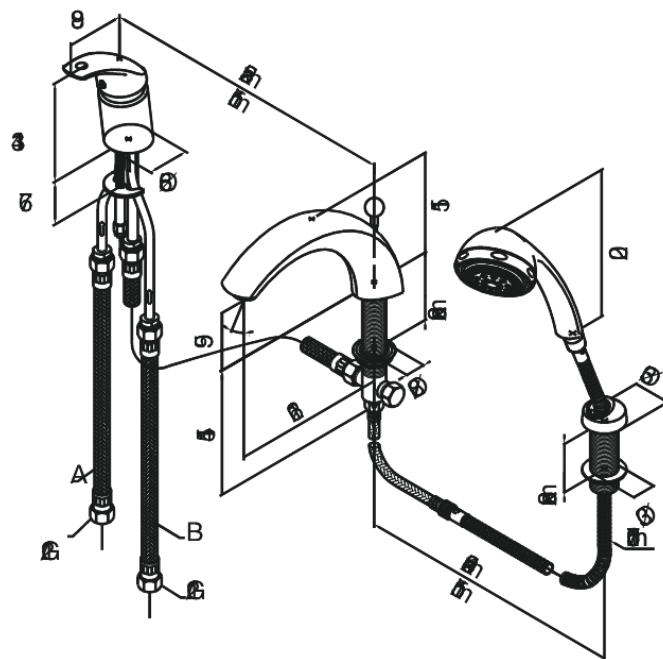

Gala

Mitigeur bain/douche - 3 trous sur gorge

N° d'article : 700130000
Finitions : Chromé
Gammes : Gala

Code EAN : 5708516557111

Caractéristiques:

Cartouche céramique
Inverseur

Fonctions techniques

FM Mattsson Nederland BV
Bosuil 10, 3931 GG Woudenberg