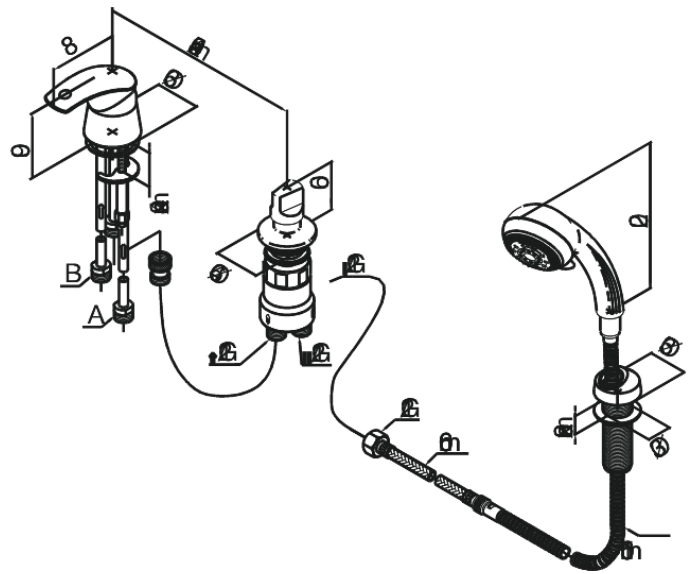

FM Mattsson Nederland BV
Bosuil 10, 3931 GG Woudenberg

+31 (0) 85 - 401 87 80 info@damixa.nl

Pour plus d'informations, visitez <https://damixa.nl>

damixa