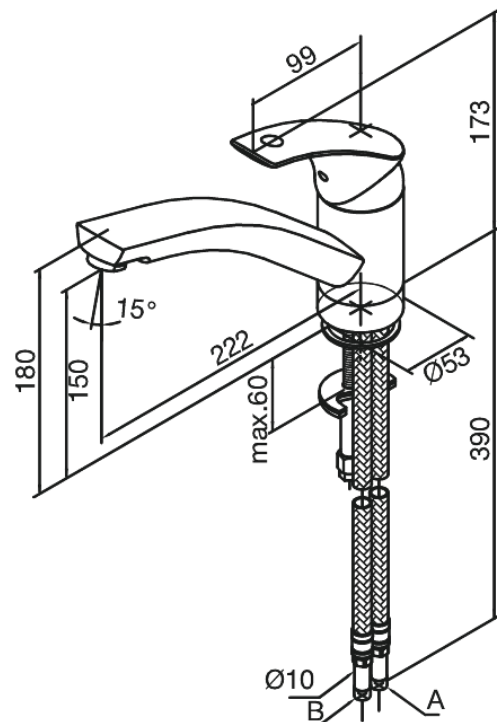

Fonctions techniques

FM Mattsson Nederland BV
Bosuil 10, 3931 GG Woudenberg

+31 (0) 85 - 401 87 80 info@damixa.nl

Pour plus d'informations, visitez <https://damixa.nl>

damixa