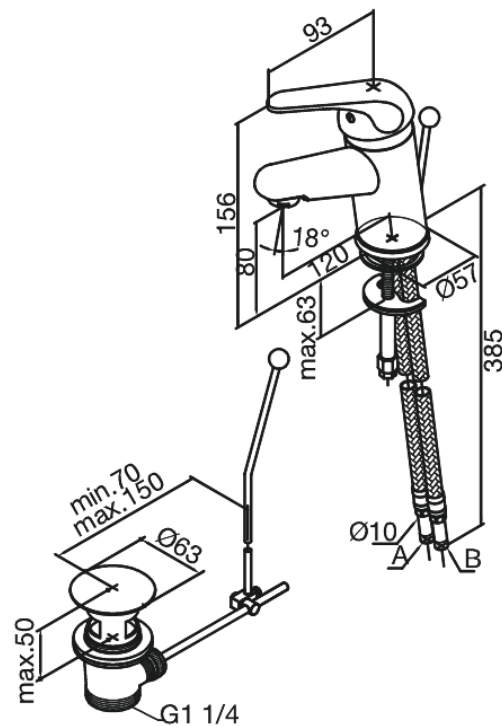

Apollo Plus

Mitigeur lavabo

N° d'article : 548210000
Finitions : Chromé
Gammes : Apollo Plus

Code EAN : 5708516596080

Caractéristiques:

1 levier
Pièce bille
Avec vidage à tirette

Fonctions techniques

FM Mattsson Nederland BV
Bosuil 10, 3931 GG Woudenberg