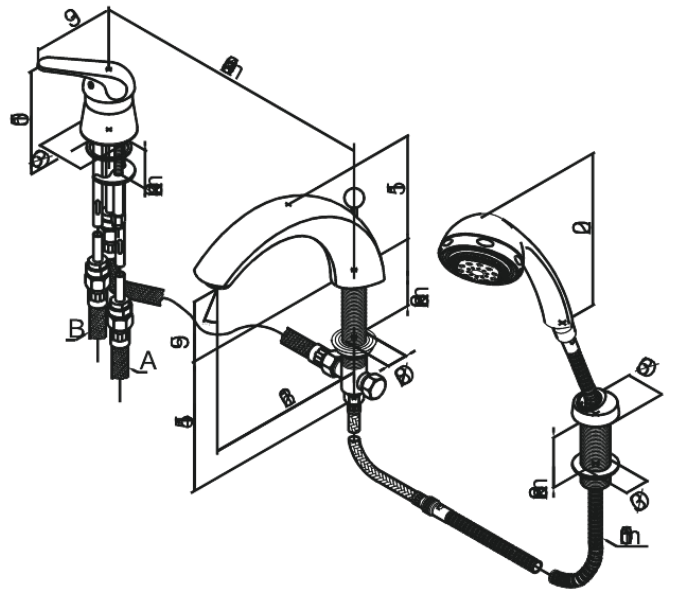

FM Mattsson Nederland BV
Bosuil 10, 3931 GG Woudenberg

+31 (0) 85 - 401 87 80 info@damixa.nl

Pour plus d'informations, visitez <https://damixa.nl>

damixa