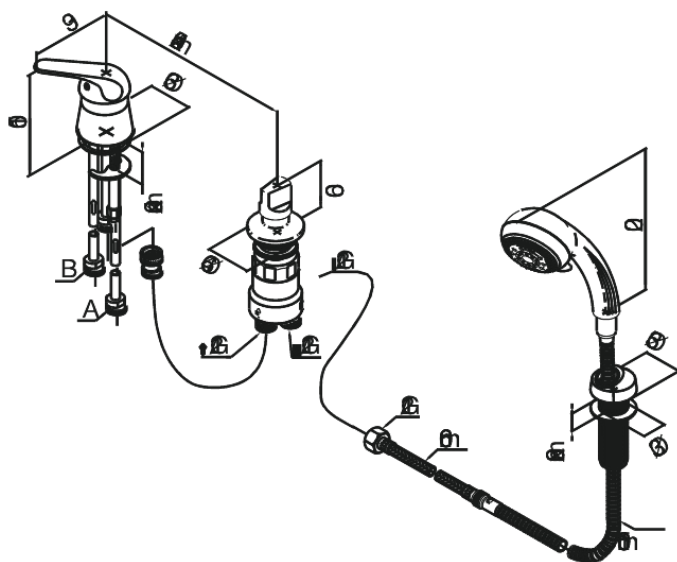

Apollo Plus

Mitigeur bain/douche - 3 trous sur gorge

N° d'article : 540120000
Finitions :
Gammes : Apollo Plus

Code EAN :

FM Mattsson Nederland BV
Bosuil 10, 3931 GG Woudenberg

+31 (0) 85 - 401 87 80 info@damixa.nl