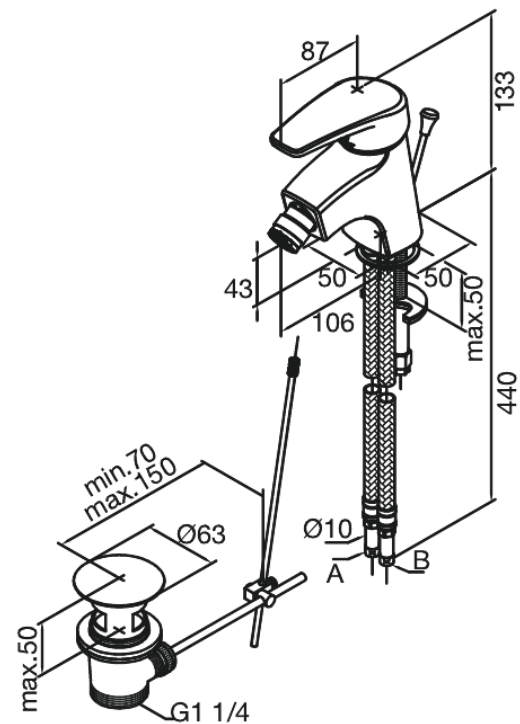

# Robinet de bidet

N° d'article : 528310000  
Finitions : Chromé  
Gammes : Elara

Code EAN : 5708516714217

## Caractéristiques:

1 levier  
Cartouche céramique  
Avec vidage à tirette

FM Mattsson Nederland BV  
Bosuil 10, 3931 GG Woudenberg

+31 (0) 85 - 401 87 80 info@damixa.nl

Pour plus d'informations, visitez <https://damixa.nl>