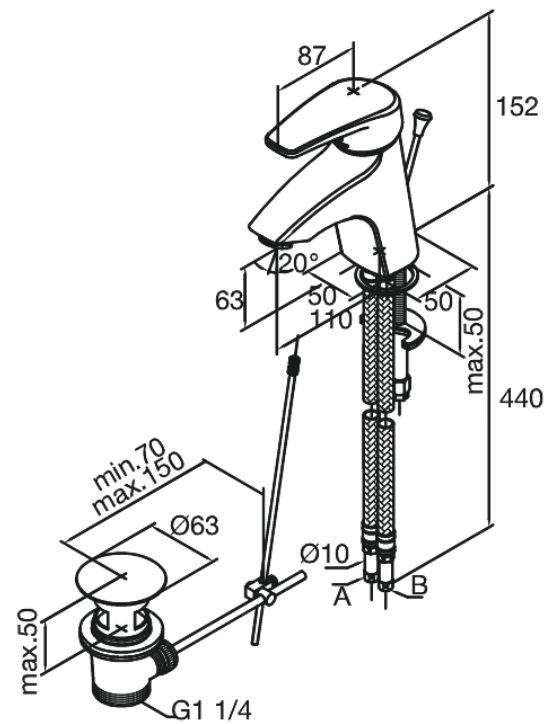

Elara

Mitigeur lavabo

N° d'article : 528210000
Finitions : Chromé
Gammes : Elara

Code EAN : 5708516714200

Caractéristiques:

1 levier
Cartouche céramique
Avec vidage à tirette

FM Mattsson Nederland BV
Bosuil 10, 3931 GG Woudenberg