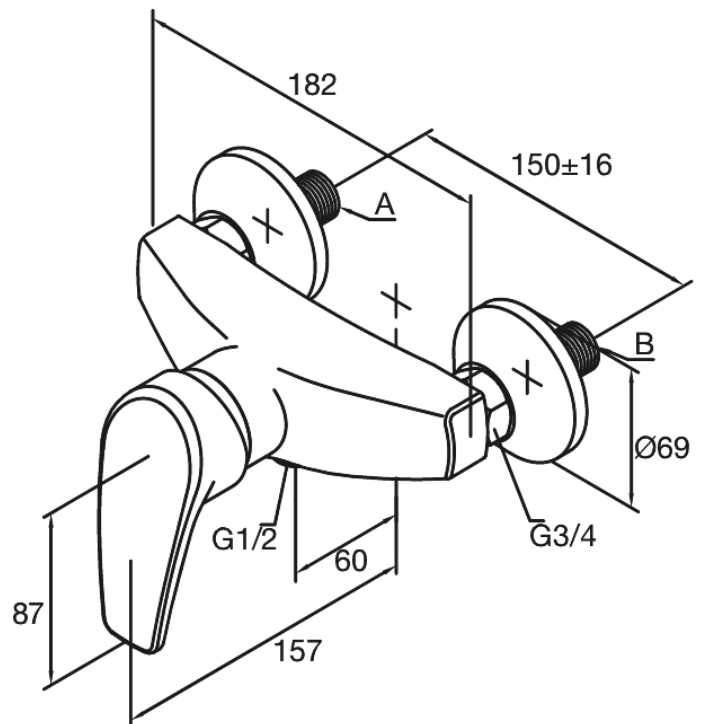

# Mitigeur de douche

N° d'article : 522000000  
Finitions : Chromé  
Gammes : Elara

Code EAN : 5708516714194

## Caractéristiques:

Cartouche céramique  
Entraxe standard 150 mm  
Raccords excentriques & rosaces 3/4" inclus  
Sortie de douche 1/2"

FM Mattsson Nederland BV  
Bosuil 10, 3931 GG Woudenberg

+31 (0) 85 - 401 87 80 info@damixa.nl