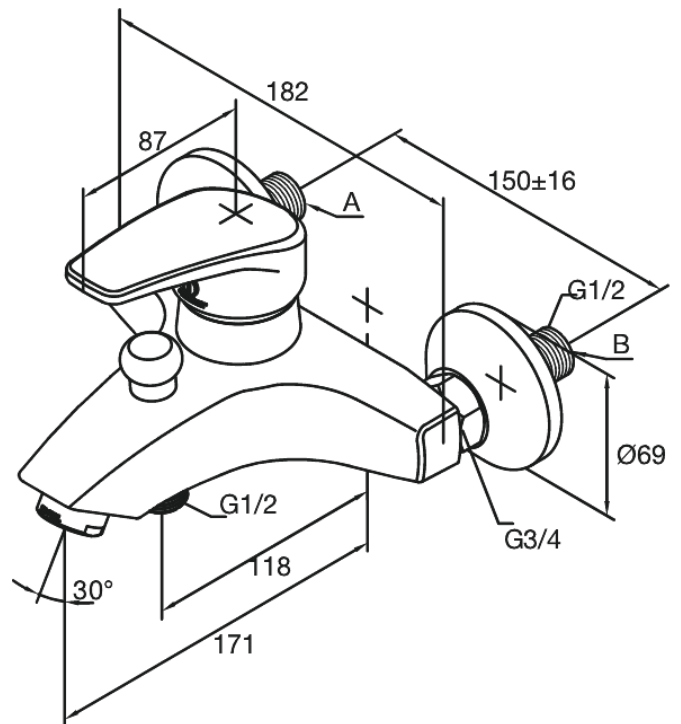

Elara

Mitigeur bain/douche

N° d'article : 521000000
Finitions : Chromé
Gammes : Elara

Code EAN : 5708516714187

Caractéristiques:

Cartouche céramique
Entraxe standard 150 mm
Raccords excentriques & rosaces 3/4" inclus
Inverseur
Sortie de douche 1/2"