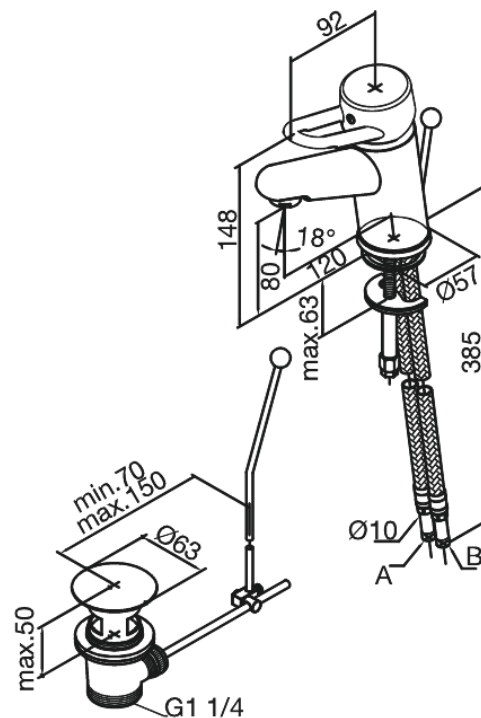

Apollo Classic

Mitigeur lavabo

N° d'article : 508210000
Finitions : Chromé
Gammes : Apollo Classic

Code EAN : 5708516595991

Caractéristiques:

1 levier
Pièce bille
Avec vidage à tirette

Fonctions techniques

FM Mattsson Nederland BV
Bosuil 10, 3931 GG Woudenberg