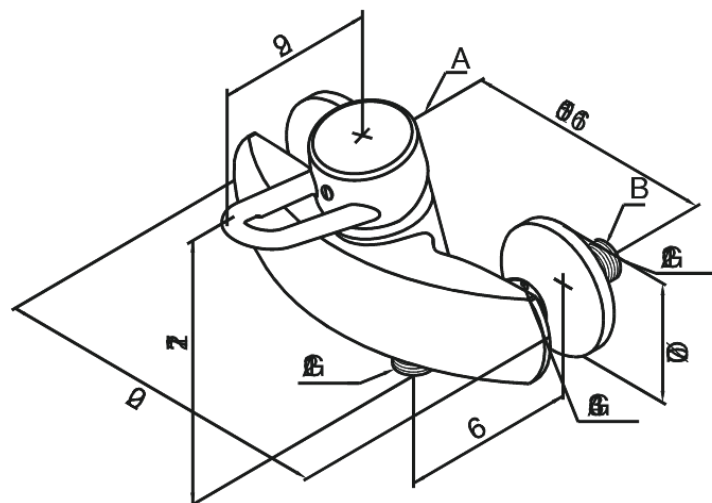

Apollo Classic

Mitigeur de douche

N° d'article : 502000000
Finitions :
Gammes : Apollo Classic

Code EAN :

Caractéristiques:

Entraxe standard 150 mm
Raccords excentriques & rosaces 3/4" inclus
Pièce bille

Fonctions techniques