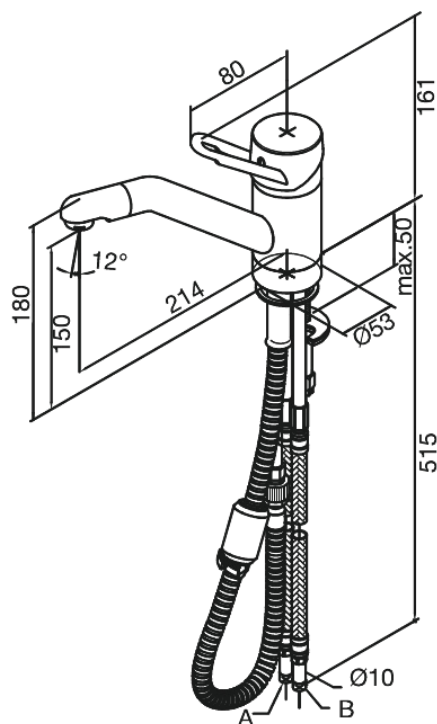

Apollo Classic

Mitigeur évier

N° d'article : 501210000
Finitions : Chromé
Gammes : Apollo Classic

Code EAN : 5708516599661

Caractéristiques:

1 levier
Limiteur 120°
Aérateur extractible
Pièce bille

Fonctions techniques