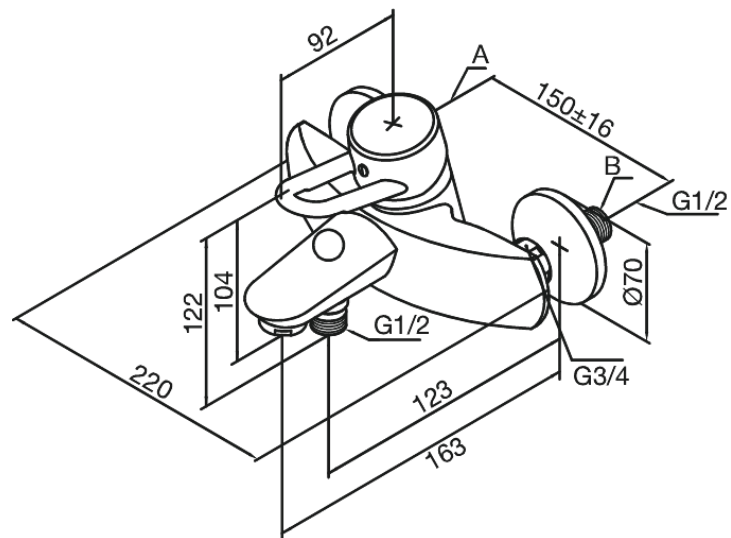

Fonctions techniques

FM Mattsson Nederland BV
Bosuil 10, 3931 GG Woudenberg

+31 (0) 85 - 401 87 80 info@damixa.nl

Pour plus d'informations, visitez <https://damixa.nl>

damixa