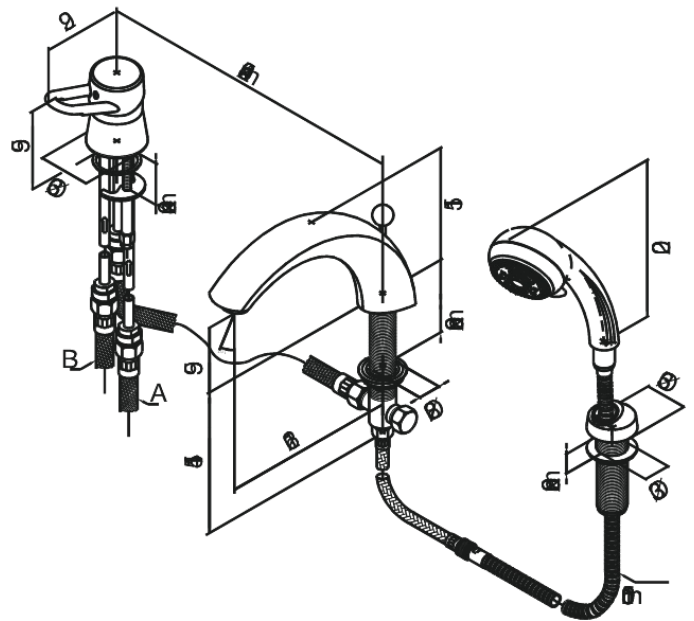

Apollo Classic

Mitigeur bain/douche - 3 trous sur gorge

N° d'article : 500130000
Finitions :
Gammes : Apollo Classic

Code EAN :

Caractéristiques:

Inverseur

FM Mattsson Nederland BV
Bosuil 10, 3931 GG Woudenberg