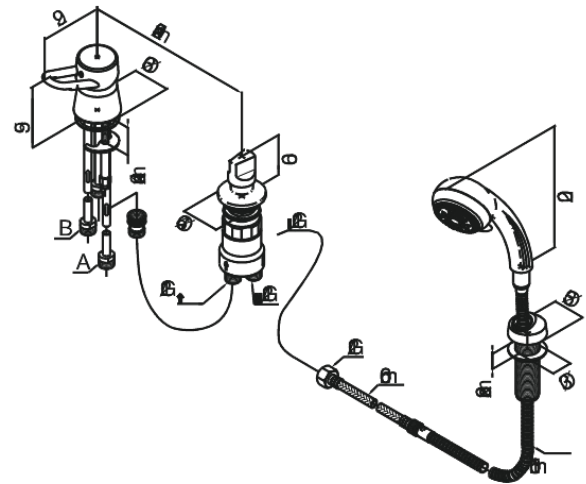

Apollo Classic

Mitigeur bain/douche - 3 trous sur gorge

N° d'article : 500120000
Finitions :
Gammes : Apollo Classic

Code EAN :

FM Mattsson Nederland BV
Bosuil 10, 3931 GG Woudenberg

+31 (0) 85 - 401 87 80 info@damixa.nl