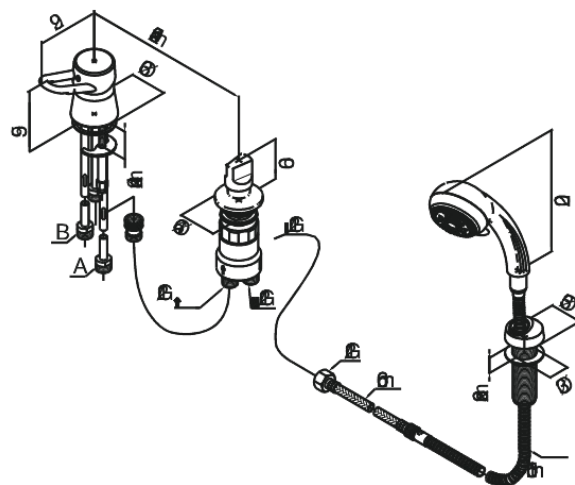

# Mitigeur bain/douche - 3 trous sur gorge

N° d'article : 500120000  
Finitions :  
Gammes : Apollo Classic

Code EAN :

FM Mattsson Nederland BV  
Bosuil 10, 3931 GG Woudenberg

+31 (0) 85 - 401 87 80 info@damixa.nl