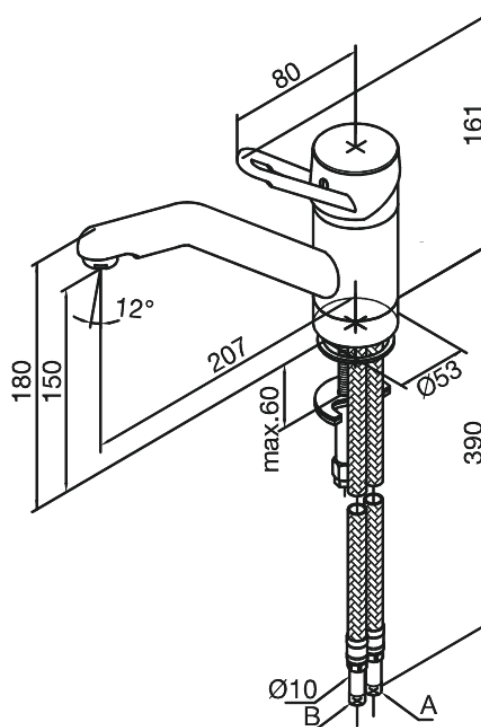

Apollo Classic

Mitigeur évier

N° d'article : 500000000
Finitions : Chromé
Gammes : Apollo Classic

Code EAN : 5708516596837

Caractéristiques:

1 levier
Limiteur 120°
Pièce bille

Fonctions techniques

FM Mattsson Nederland BV
Bosuil 10, 3931 GG Woudenberg