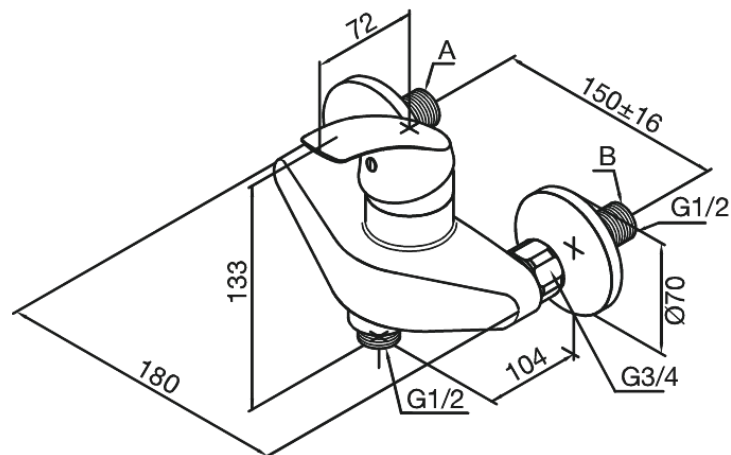

Fonctions techniques

FM Mattsson Nederland BV
Bosuil 10, 3931 GG Woudenberg

+31 (0) 85 - 401 87 80 info@damixa.nl

Pour plus d'informations, visitez <https://damixa.nl>

damixa